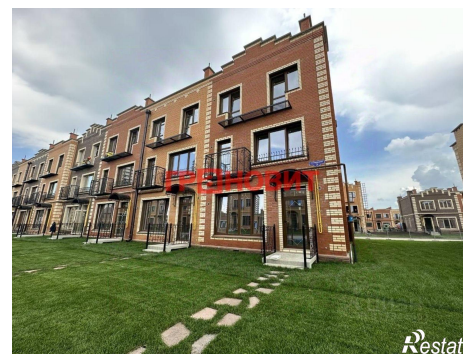

Характеристики

Количество комнат	3	Тип дома	кирпичный
Этаж	1	Этажей всего	3
Площадь жилая	27.00 кв. м	Площадь кухни	27.00 кв. м

1 этаж 2 этаж 3 этаж

ГРЭНОВИТ

Restate