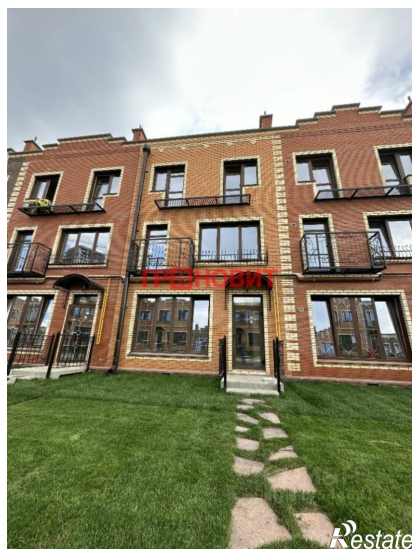

Характеристики

Количество комнат	3	Тип дома	кирпичный
Этаж	1	Этажей всего	3
Площадь жилая	27.00 кв. м	Площадь кухни	27.00 кв. м

1 этаж 2 этаж 3 этаж

ГРЭНОВИТ

Restate